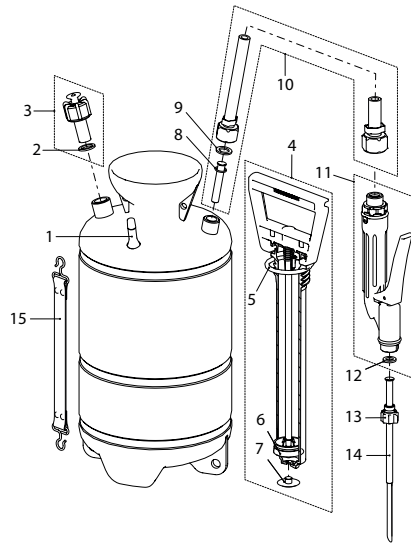

DR 5

Approprié
pour la terre de
diatomées

Mini-Flex

1

DR 5, poudreuse		11625701	121048
Accessoires (images à partir de la page 80)			
	Aiguille d'injection courbée ø2 mm	11435001-SB	100647
	Rallonge 1 m droite, en laiton, G1/4"-G1/4"e	10960601	100463
	XL 8 D Lance télescopique 7 m (max. 6 bar) / hauteur de travail 8 m (Version pour poudre)	11935401	113791
	Mini-Flex	11947101	710600
No Jeu de joints qui se compose de:			
2	Joint 21x15.4x2		
5	Joint torique 50.16x5.34		
6	Manchette		
7	Joint de pompe		
8	Joint torique 10x3		
9	Joint 17x11x1.5		
12	Joint 11.9x7x1.5		
No Pièces détachées			
1	Soupape	50137531	500157
3	Soupape de sécurité et de surpression 3 bar	11617901-SB	710174
4	Pompe rouge 1.4104 PP NBR	11906301	710532
6	Manchette, sachet de 6 pcs	11642701	040059
10	Tuyau 1.5 m, G1/2"-G1/2"	11478202	710327
11	Poignée Profi G1/2"	10495007	100807
	<i>Jeu de joints pour poignée</i>	11664910	040851
12	Joint 12.2x7x3 en sachet de 12 pcs	11642404	040042
13	Raccord G1/4", Commande dès 5 pcs	11341801	040790
14	Tube de poudrage ø4 mm, en laiton, L = 25 cm	11422101	710334
15	Bretelle	10453601	100739

XL 8 D

XL 8 D, lance télescopique 7 m (max. 6 bar) / hauteur de travail 8 m (Version pour poudre)		11935401	113791
Accessoires (images à partir de la page 80)			
	Set de pulvérisation	11938901	113869
	Soupape de soufflage	11937101	113845
Pièces détachées			
	Set de tuyau 7 m	11936301	113821