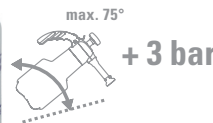

720944

Couvercle

11980101

710624

**No Pièces détachées**

1	Récipient imprimé 1.25 l (rouge)	11968501	710693
2	Buse à mousse de haute puissance	11981401	710631
3	Défecteur	11967501	710709
4	Tête de dosage	11981501	710648
5	Tuyau d'aspiration	11981601	710655
6	Robinet revolver	11981701	710662
7	Buse d'émission	11980201	710679
8	Connexion rapide supplémentaire (compatible avec Gardena)	11973901	710686
9	Coupleur rapide G3/4"	12033501	031804
10	Protection en caoutchouc	12046901	150451

Foam-Matic 1.25 P / 75°

Foam-Matic 1.25 E / 75°

Buse à mousse 45 cm flexible, fix

Voir aussi **Clean-Matic 1.25 P/E, 360°** avec buse à mousse optionnelle, page 50

**Foam-Matic 1.25 P, mousseur à pression 75° (Acides)**