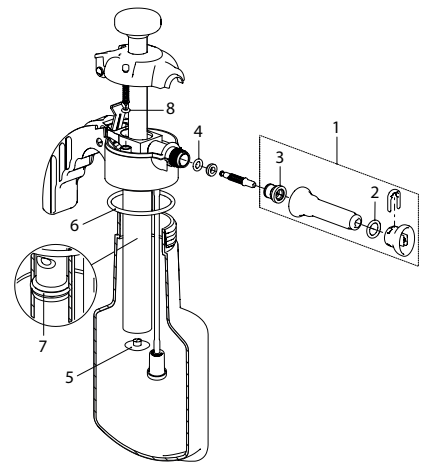

720944

Couvercle

11980101

710624

**No Pièces détachées**

1	Récipient imprimé 1.25 l (rouge)	11968501	710693
2	Buse à mousse de haute puissance	11981401	710631
3	Défecteur	11967501	710709
4	Tête de dosage	11981501	710648
5	Tuyau d'aspiration	11981601	710655
6	Robinet revolver	11981701	710662
7	Buse d'émission	11980201	710679
8	Connexion rapide supplémentaire (compatible avec Gardena)	11973901	710686
9	Coupleur rapide G3/4"	12033501	031804
10	Protection en caoutchouc	12046901	150451

Foam-Matic 1.25 P / 75°

Foam-Matic 1.25 E / 75°

Buse à mousse 45 cm flexible, fix

Voir aussi **Clean-Matic 1.25 P/E, 360°** avec buse à mousse optionnelle, page 50

**Foam-Matic 1.25 P, mousseur à pression 75° (Acides)**