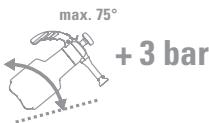

Foam-Matic 1.25 P / 75°

Foam-Matic 1.25 E / 75°

Buse à mousse 45 cm flexible, fix

Voir aussi **Clean-Matic 1.25 P/E, 360°** avec buse à mousse optionnelle, page 50

**Foam-Matic 1.25 P, mousseur à pression 75° (Acides)**