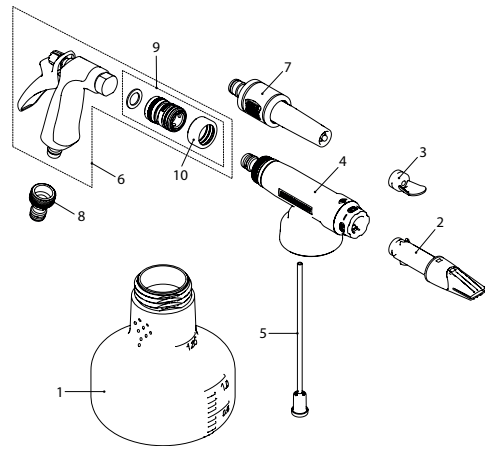

Vario-Matic 1.25 PE

Couvercle

**Vario-Matic 1.25 PE, canon à mousse (Acides et Alcalin)**

11975001

020211

**Accessoires**

Récipient imprimé 1.25 l (bleu)

11968502

720944

Couvercle

11980101

710624

**No Pièces détachées**

1	Récipient imprimé 1.25 l (rouge)	11968501	710693
2	Buse à mousse de haute puissance	11981401	710631
3	Défecteur	11967501	710709
4	Tête de dosage	11981501	710648
5	Tuyau d'aspiration	11981601	710655
6	Robinet revolver	11981701	710662
7	Buse d'émission	11980201	710679
8	Connexion rapide supplémentaire (compatible avec Gardena)	11973901	710686
9	Coupleur rapide G3/4"	12033501	031804
10	Protection en caoutchouc	12046901	150451