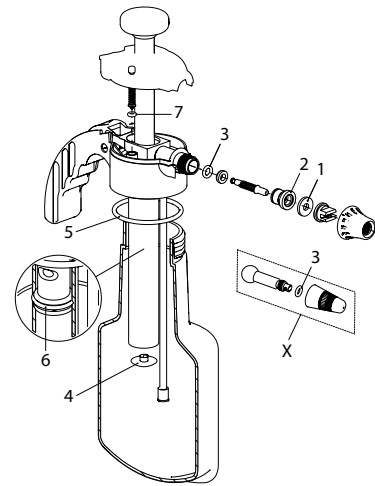

Food-Matic 1.25 P
11989801

Food-Matic 1.25 P
11990801

Food-Matic 1.25 P, druksproeier, voedselveilig, fanjet dop	11989801	140124
Food-Matic 1.25 P, druksproeier, voedselveilig, regelbare spuitkop	11990801	140148
Accessoires		
X Regelbare sproeidop Food-Matic 1.25 P	11996701	710877
Pakkingset Food-Matic 1.25 P, Nr. 1,2,3,4,5,6,7	11991301	710945

Rex Profi

Rex Profi, zuigerspuit met messing vernevelingsdop 1.2 mm	30407197	130064
Accessoires (Foto's zie pagina 80)		
Regelbare sproeidop 1.3 mm, M8x1	28502599-SB	100180
Nr. Pakkingset bestaande uit:	11637901-SB	710259
2 Stopbus pakking 12.5x6x8		
3 Ring		
4 Zuigerbuis		
5 Zuigerschroef		
6 Pakking 11x7.6x2		
7 Ventielkogel 1/8" (3.18 mm)		
8 Ventielveer		
9 Ring met draad M6x0.75		
11 Zuigbuis 4x1x145		
13 Zuigfilter		
Nr. Onderdelen		
1 Spuitstok	11026801	710037
10 Vernevelingsdop met spiraal (diameter opening 1.2 mm)	10370601-SB	100111
12 Zuigaansluiting	80011201	040769
14 Tank 1.7 l	11684202	040158
15 Ressor	11683901	110172