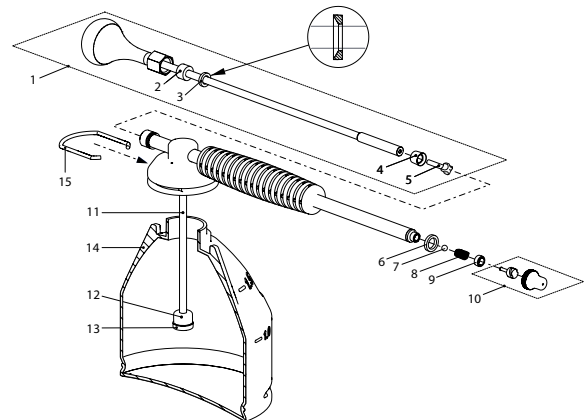

Food-Matic 1.25 P
11989801

Food-Matic 1.25 P
11990801

Food-Matic 1.25 P, druksproeier, voedselveilig, fanjet dop	11989801	140124
Food-Matic 1.25 P, druksproeier, voedselveilig, regelbare spuitkop	11990801	140148
Accessoires		
X Regelbare sproeidop Food-Matic 1.25 P	11996701	710877
Pakkingset Food-Matic 1.25 P, Nr. 1,2,3,4,5,6,7	11991301	710945

Rex Profi

Rex Profi, zuigerspuit met messing vernevelingsdop 1.2 mm	30407197	130064
Accessoires (Foto's zie pagina 80)		
Regelbare sproeidop 1.3 mm, M8x1	28502599-SB	100180
Nr. Pakkingset bestaande uit:	11637901-SB	710259
2 Stopbus pakking 12.5x6x8		
3 Ring		
4 Zuigerbuis		
5 Zuigerschroef		
6 Pakking 11x7.6x2		
7 Ventielkogel 1/8" (3.18 mm)		
8 Ventielveer		
9 Ring met draad M6x0.75		
11 Zuigbuis 4x1x145		
13 Zuigfilter		
Nr. Onderdelen		
1 Spuitstok	11026801	710037
10 Vernevelingsdop met spiraal (diameter opening 1.2 mm)	10370601-SB	100111
12 Zuigaansluiting	80011201	040769
14 Tank 1.7 l	11684202	040158
15 Ressor	11683901	110172