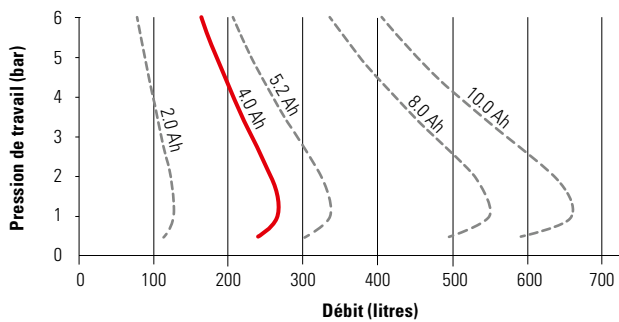

Débit* REC 15 AC1 (position de la buse: pulvérisation)

* par chargement de block de batterie

Données techniques REC 15 AC1/AC2

Contenance	15 litres
Plage de pression	0.5 – 6 bar
Bloc de batterie (inclu dans la livraison REC 15 AC1)	18 V Li-Power / 4.0 Ah
Durée de charge bloc de batterie	< 80 min
Type de buse réglable	1.7 mm
Matériel de buse	Laiton
Débit (avec 0.5 – 6 bar)	0.2 – 1.4 l/min
Joints	FPM (Viton) / NBR
Connexion d'armature	Vissable
Genre de pompe	Pompe à piston 12 V / DC
Température min. / max.	5° C / 30° C
Dimensions (L x L x H)	240 x 340 x 570 mm
Poids net avec bloc de batterie	5.2 kg
Niveau de pression acoustique	< 70 dB (A)

REC 15 AC1 (avec bloc de batterie 4.0 Ah / chargeur)	No.d'art. 12070901
REC 15 AC2 (sans bloc de batterie)	No.d'art. 12073001

Bloc de batterie 18 V Li-Power / 2.0 Ah	No.d'art. 12070301
Bloc de batterie 18 V Li-Power / 4.0 Ah	No.d'art. 12071401
Bloc de batterie 18 V Li-Power / 5.2 Ah	No.d'art. 12072501
Bloc de batterie 18 V LiHD / 8.0 Ah	No.d'art. 12073601
Bloc de batterie 18 V LiHD / 10.0 Ah	No.d'art. 12100701
Chargeur rapide ASC 55 (230 V)	No.d'art. 12070101