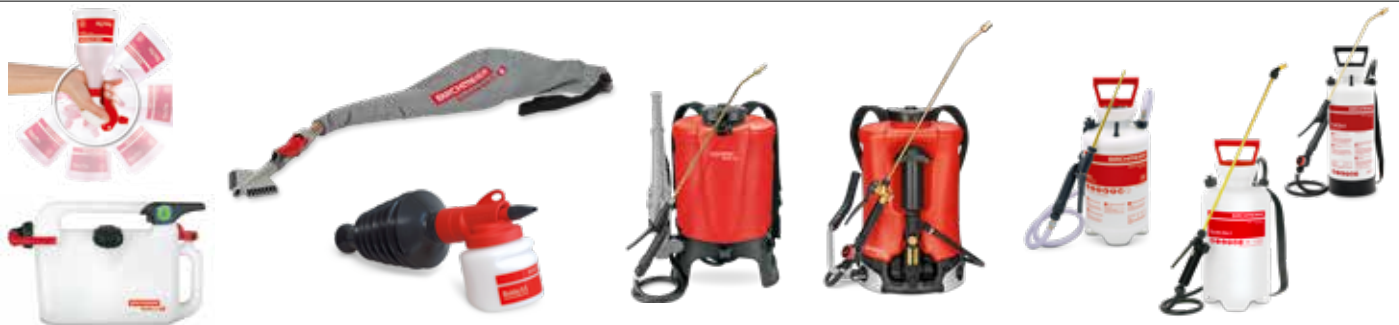

Votre distributeur Birchmeier