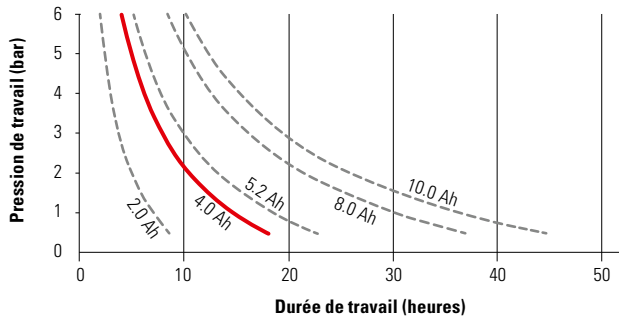

Durée de travail* REC 15 AC1 (position de la buse: pulvérisation)